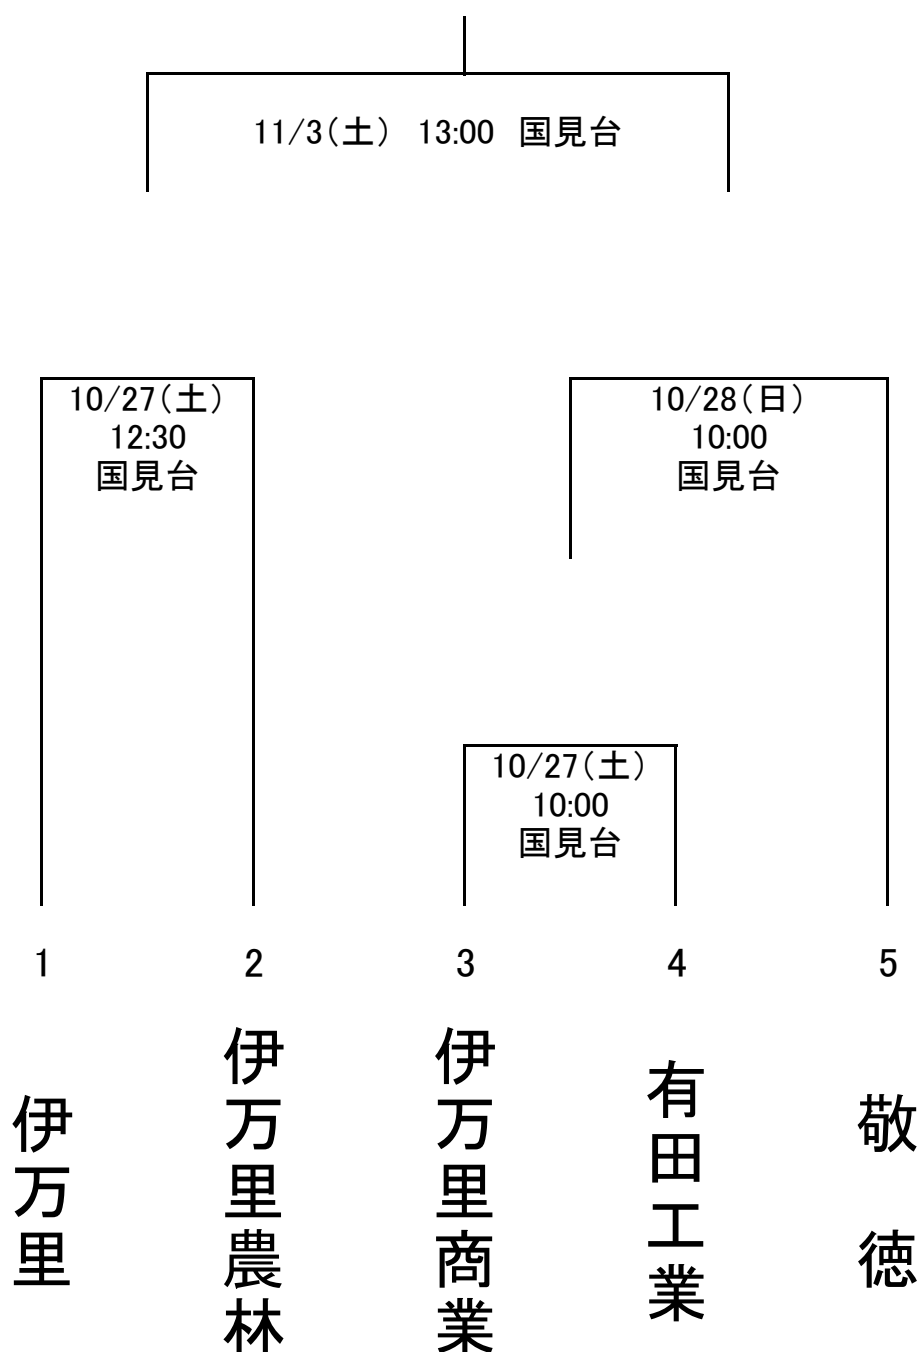

第41回市長旗争奪伊万里地区高等学校野球秋季大会

組合せ表

大会日程 10月27日(土). 28日(日). 11月3日

出場校 5校

予備日 10月29日(月)、31日(水)、11月4日(日)、5日(月)

選手宣誓 伊万里高校 主将 松尾 拳志 君

第28回伊西地区高等学校野球1年生大会

組合せ表

大会日程 11月10日(土). 11日(日)
出場校 5校
予備日 11月12日(月)、14日(水)、15日(木)、16日(金)

A

伊万里

B

伊商・伊農林

C

有田工業

D